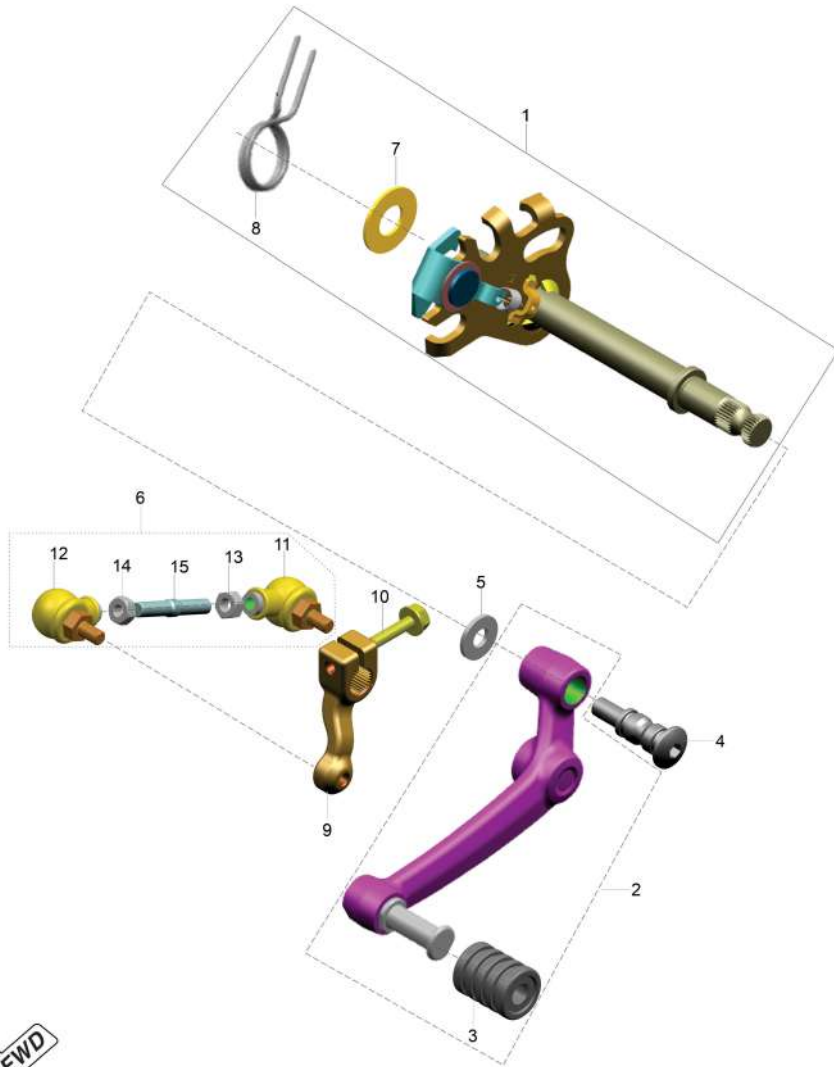

## 10. Shifting Mechanism Drum Gear Shift

Sr. No.	Part No.	Description	QTY.	Remarks
1	TA561000	Drum Gear Shift	1	
2	JG561010	Spacer-Guide Gear Shift	1	
3	PD561012	Guide Gear Shift	1	
4	DH101389	Bolt Socket-M6X1X1 20Xcl 12.9	1	
5	JY561004	Shaft Input Gear Shift Fork	1	
6	TA561001	Fork Gear Shift Input	1	
7	JY541039	Spring	2	
8	JF561001	Shaft Output Fork Shift	1	
9	TA561002	Fork Gear Shift Output	2	
10	39260607	Pin Dowel Dia 4	2	

OEMSHIP +919495961664

**SPEED SPEED 400**

**11. Shifting Mechanism Lever Gear Shifter**

Sr. No.	Part No.	Description	QTY.	Remarks
1	TA561231	Shaft Assembly Gear Shift	1	
2	TA561217	Lever Assembly Change	1	
3	JG113010	Damper Change Lever	1	
4	JL561409	Bolt Gear Change Lever	1	
5	JL561410	Washer Plain	1	
6	TA561227	Rod Assembly Tie	1	
7	LDB00071	Washer Plain-Id 13Xod 28Xthk 1.5	1	
8	GL561049	Spring Torsion	1	
9	TA561218	Arm Change	1	
10	LAD00278	Bolt Flanged M6X1	1	
11	JG113049	Joint Ball Rh (Non Serviceable)	1	
12	JG113048	Joint Ball Lh (Non Serviceable)	1	
13	KCAA0605	Nut Hex M6X1	1	