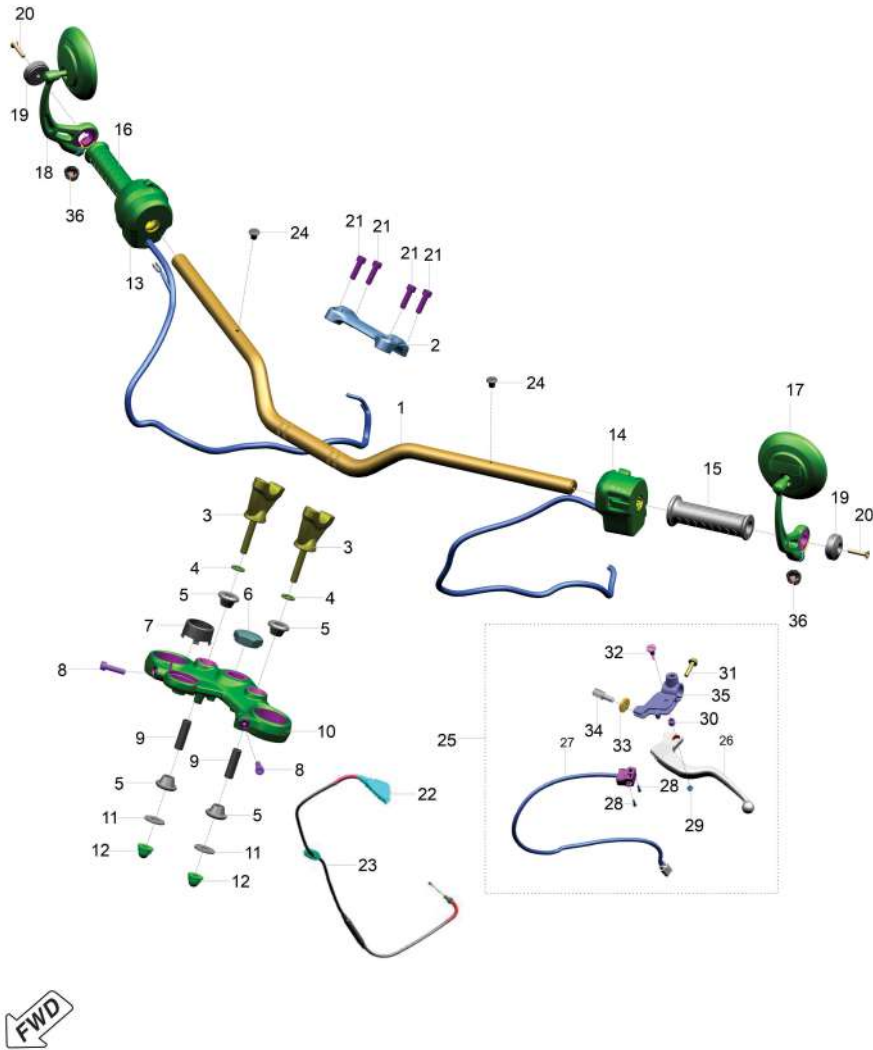

OEMSHIP +919495961664

14	TA401401	Switch Control Lh	1	
----	----------	-------------------	---	--

OEMSHIP +919495961664

**SPEED SPEED 400**

**21. Handle Bar**

Sr. No.	Part No.	Description	QTY.	Remarks
15	TA151002	Grip Lh	1	
16	TA151017	Grip Assembly Rh	1	
17	TA231604	Mirror Lh	1	
18	TA231605	Mirror Rh	1	
19	TA151024	Cap End	2	
20	LBC00019	Screw Csk Socket M6X1	2	
21	LAC00232	Bolt Socket M8X1.25	4	
22	DS191052	Lever Boot Lh	1	
23	TA161203	Cable Clutch	1	
24	TA161007	Plug	2	
25	TA161006	Assembly Lever-Holder Lh	1	
26	TA161021	Lever Lh	1	
27	TA401403	Switch Clutch	1	

28	LBU00012	Screw Pan Cross M3X0.5	2	
----	----------	------------------------	---	--

OEMSHIP +919495961664

**SPEED SPEED 400**

**21. Handle Bar**

Sr. No.	Part No.	Description	QTY.	Remarks
29	39118415	Nut Nyloc M5X0.8	1	
30	JP161010	Sleeve	1	
31	KADT0625	Bolt Flanged M6X1	1	
32	YTA04031	Stud Lever Clutch	1	
33	30191017	Nut Round M8X1.25	1	
34	DD191147	Adjuster Screw	1	
35	JL161014	Holder Lever Lh	1	
36	YTA04011	Friction Ring	2	