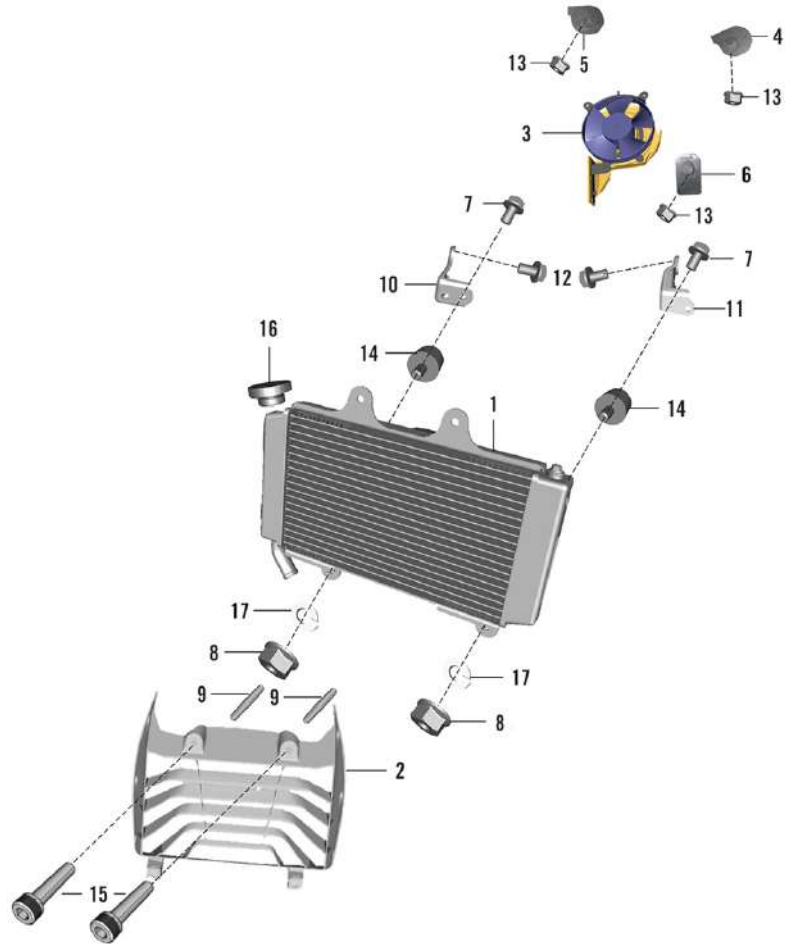

12. RADIATOR ASSEMBLY

SN	Part No.	Description	QTY
1	JY601208	RADIATOR	1
2	JY181256	SHROUD RADIATOR	1
3	JY601261	FAN RADIATOR	1
4	JY601248	BRACKET FAN MOUNTING A	1
5	JY601249	BRACKET FAN MOUNTING B	1
6	JY601250	BRACKET FAN MOUNTING	1
7	LAD00040	BOLT FLANGED M6 - 6L	4
8	LCL00002	NUT FLANGED-M6X1XHT.6XCL4	4
9	JY113813	BUSH RADIATOR MTG	4
10	JY113832	BRACKET RADIATOR MTG LOOSE 2	1
11	JY113831	BRACKET RADIATOR MTG LOOSE 1	1
12	KADD0610	BOLT-FLANGE-KAD ST-D DIA-06 L-10	4
13	JY601241	FLANGE NUT	3
14	JY601227	BUSH SILENT_RAD MTG	4
15	JY181265	SCREW BUTTON HEAD M6X1	4
16	JG601235	PRESSURE CAP RADIATOR	1
17	KDCB0612	WASHER SPRING	4