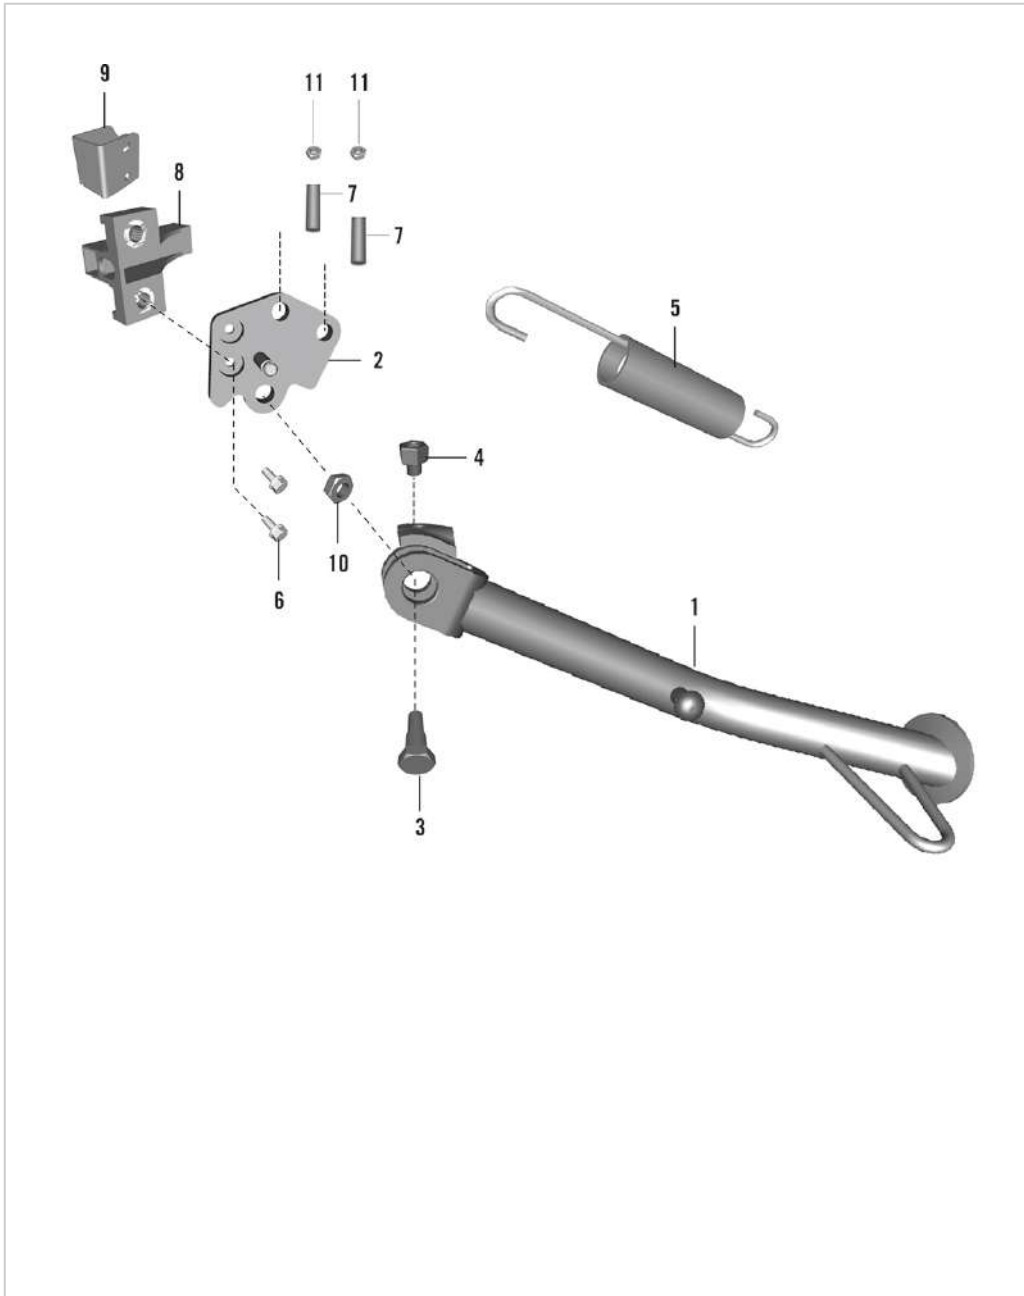

SN	Part No.	Description	QTY
1	JP113203	STAND ASSEMBLY SIDE	1
2	JG113204	PLATE STAND SIDE	1
3	JG113207	BOLT	1
4	JY401415	HOLDER MAGNET	1
5	JU113200	SPRING SIDE STAND WITH COVER	1
6	LAE00010	BOLT FLANGED M5X0.8	2
7	LAJ00019	BOLT STUD-M10X1.25XL20XBRXPRECOAT	2
8	JY401408	SWITCH SIDE STAND MY16	1
9	JY113210	SHIELD SWITCH STAND SIDE	1
10	LCH00001	NUT NYLOC-M10X1.25XHT.11XCL6XBRT	1
11	LCL00006	NUT U FLANG-M10X1.25XHT. 8.5XBRT	2

RC-390 MY-21

25. SHOCK ABSORBER

oemship +919495961664