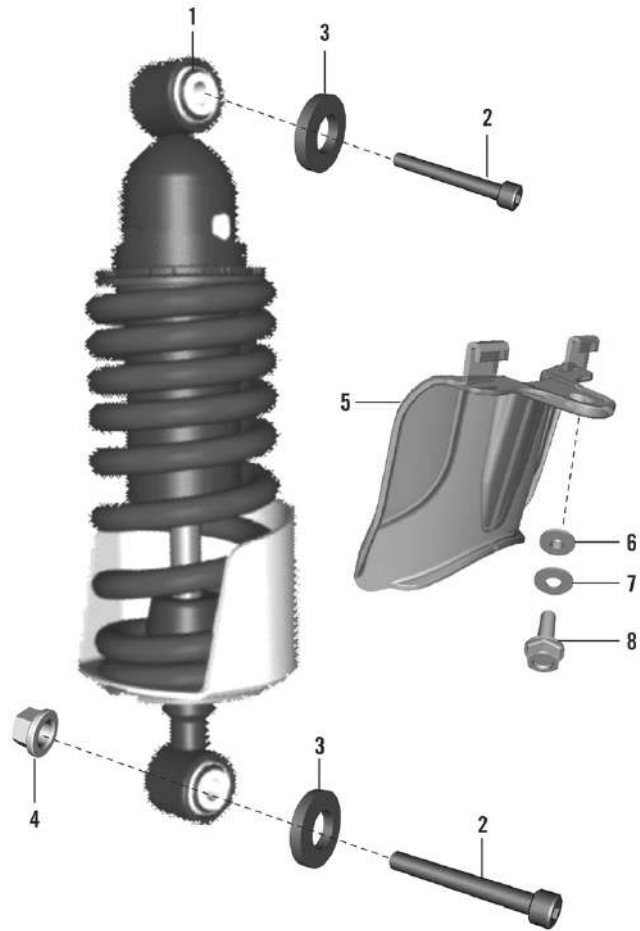

SN	Part No.	Description	QTY
1	JY122027	SHOCKABSORBER REAR	1
2	LAC00006	BOLT SOCKET M10X1.25	2
3	LDB00011	WASHER PLAIN	2
4	LCG00003	NUT FLANGED M10 X 1.25	1
5	JY181316	FLAP PROTECTOR SHOCKER	1
6	JY113826	COLLAR UNDER TRAY	1
7	LDB00023	WASHER PLAIN	1
8	KADD0616	BOLT-FLANGE-KAD ST-D DIA-06 L-16	1

RC-390 MY-21

26. SWING ARM

oemship +919495961664