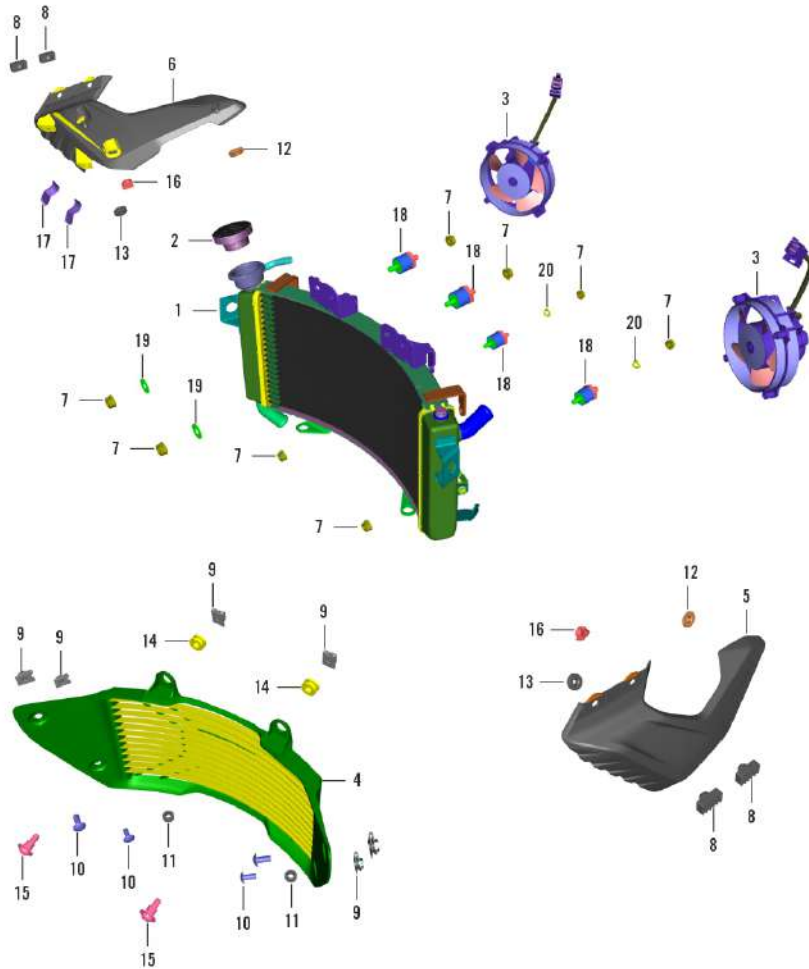

390-Adventure MY-21

11. SHIFTING MECHANISM - LEVER GEAR SHIFT

SN	Part No.	Description	QTY
1	JP561200	ASSEMBLY LEVER GEAR SHIFT	1
2	JP561201	SHAFT ASSEMBLY GEAR SHIFT	1
3	JG561214	PAWL ASSEMBLY	1
4	JG561215	COMPRESSION SPRING	1
5	JG561217	BUSH-TORSION SPRING	1
6	JG561218	TORSION SPRING (FINAL CONFG)	1
7	JG561233	LEVER ASSEMBLY CHANGE	1
8	JG561233	LEVER ASSEMBLY CHANGE	1
9	JG561240	DAMPER	1
10	JG113061	BEARING CHANGE LEVER	1
11	JY113015	SPACER FOR CHANGE LEVER	1
12	JY113025	BOLT CHANGE LEVER	1
13	KADD0622	BOLT FLANGED	1
14	JP561400	CHANGE ARM	1
15	JG561238	ROD TIE END	1
16	LCB00003	NUT HEX M6X1 LH	1
17	JG561236	ROD ASSEMBLY TIE	1
18	KCAM0605	NUT HEX THICK-M6X1XHT 5XDACRO	1
19	JG113049	TIE ROD END RH	1
20	JG113078	COVER DUST TIE ROD	1

390-Adventure MY-21

11. SHIFTING MECHANISM - LEVER GEAR SHIFT

SN	Part No.	Description	QTY
21	JG561241	PIN	1
22	JP351803	SENSOR LEVER GEAR SHIFT	1
23	KADR0520	BOLT FLANGED-M5X0.8	2

390-Adventure MY-21

12. RADIATOR ASSEMBLY