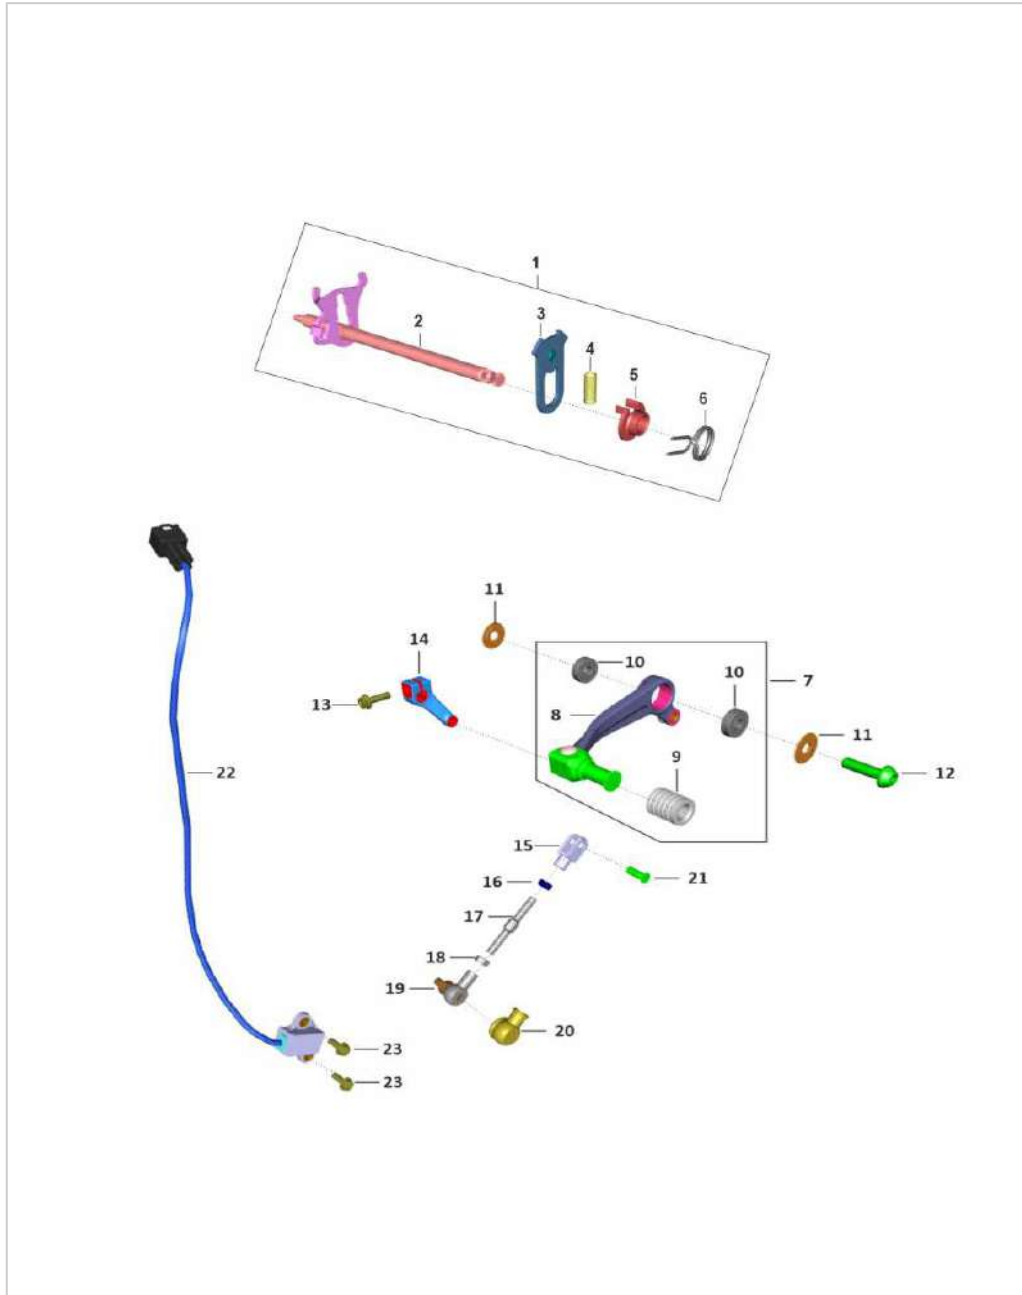

390-Adventure MY-21

11. SHIFTING MECHANISM - LEVER GEAR SHIFT

SN	Part No.	Description	QTY
1	JP561200	ASSEMBLY LEVER GEAR SHIFT	1
2	JP561201	SHAFT ASSEMBLY GEAR SHIFT	1
3	JG561214	PAWL ASSEMBLY	1
4	JG561215	COMPRESSION SPRING	1
5	JG561217	BUSH-TORSION SPRING	1
6	JG561218	TORSION SPRING (FINAL CONFG)	1
7	JG561233	LEVER ASSEMBLY CHANGE	1
8	JG561233	LEVER ASSEMBLY CHANGE	1
9	JG561240	DAMPER	1
10	JG113061	BEARING CHANGE LEVER	1
11	JY113015	SPACER FOR CHANGE LEVER	1
12	JY113025	BOLT CHANGE LEVER	1
13	KADD0622	BOLT FLANGED	1
14	JP561400	CHANGE ARM	1
15	JG561238	ROD TIE END	1
16	LCB00003	NUT HEX M6X1 LH	1
17	JG561236	ROD ASSEMBLY TIE	1
18	KCAM0605	NUT HEX THICK-M6X1XHT 5XDACRO	1
19	JG113049	TIE ROD END RH	1
20	JG113078	COVER DUST TIE ROD	1