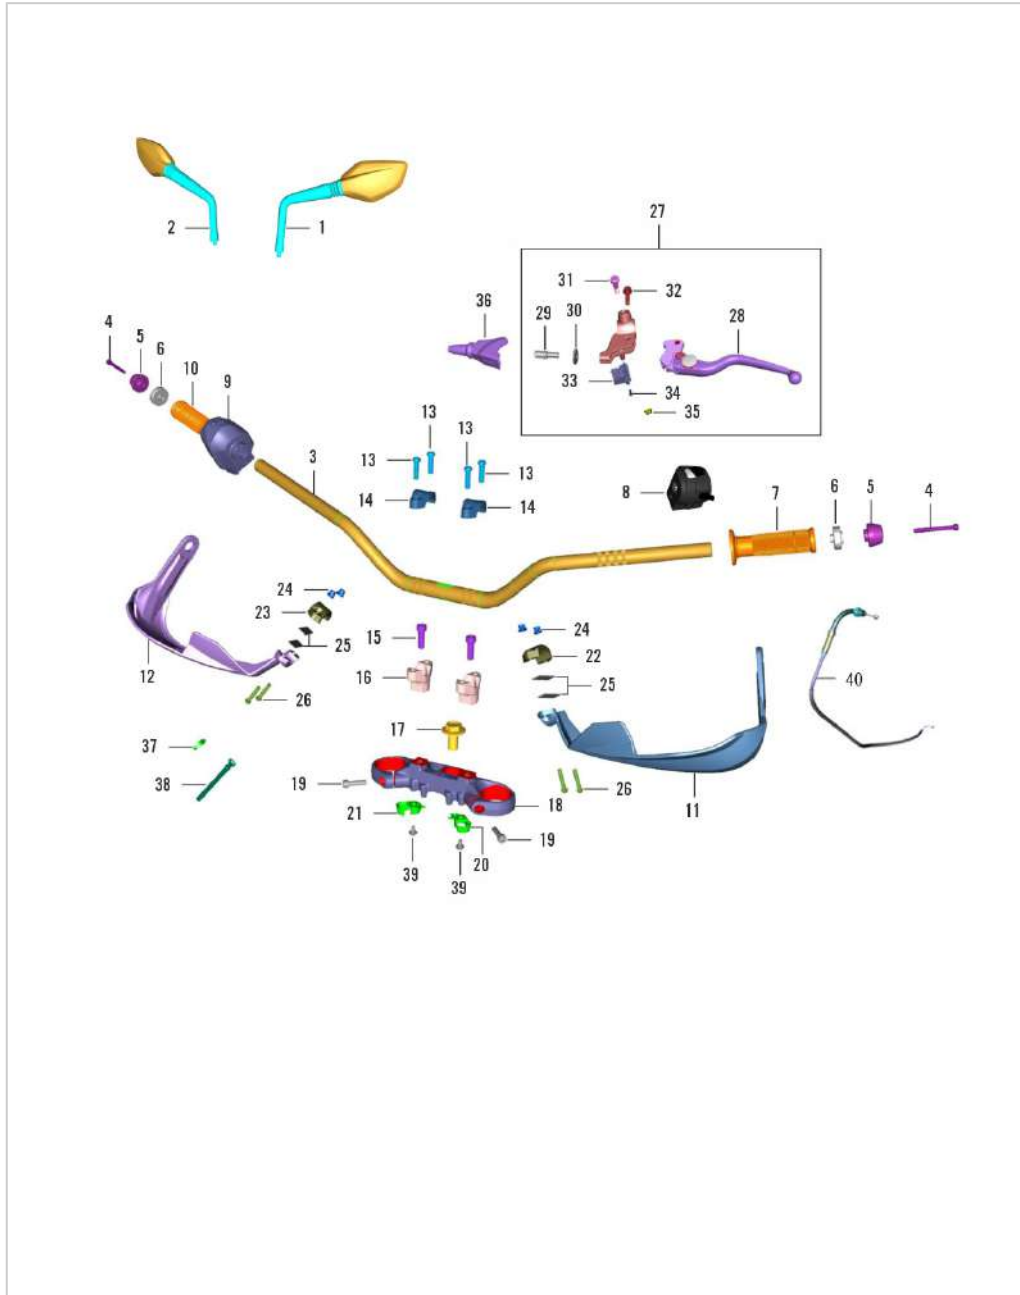

390-Adventure MY-21

23. HANDLEBAR, CONTROLS

SN	Part No.	Description	QTY
1	JP231600	MIRROR LH	1
2	JP231601	MIRROR RH	1
3	JG151045	HANDLEBAR	1
4	LAC00116	BOLT SOCKET-M6X1XL55XCL8.8XBLACK	2
5	JZ151069	HANDLE BAR WEIGHT	2
6	JG231221	SPACER GUARD HAND	2
7	JY151015	GRIP HAND LH KT06	1
8	JG401424	SWITCH CONTROL LH	1
9	JG401425	SWITCH CONTROL RH	1
10	JY151036	ASSEMBLY GRIP HANDLEBAR RH	1
11	56JG296W	HAND GUARD JG231212-BLACK METALIC MATT	1
12	56JG306W	HAND GUARD RHJG231213-BLACK METALIC MATT	1
13	LAC00111	BOLT SOCKET-M8X1.25XL 29XBLACK	4
14	JG151043	HOLDER HANDLEBAR TOP	2
15	LAC00139	BOLT SOCKET M10X1.5	2
16	JG151044	HOLDER HANDLEBAR BOTTOM	2
17	JY151011	BOLT FLANGED-M16X1.5XL33XPRECOAT	1
18	JG151046	BRACKET UPPER	1
19	JY121011	BOLT SOCKET-M8X1.25XL30XCL8.8XBL	2
20	JG151048	GUIDE CABLE LH	1

390-Adventure MY-21

23. HANDLEBAR, CONTROLS

SN	Part No.	Description	QTY
21	JG151049	GUIDE CABLE RH	1
22	JG231215	CLAMP HAND GAURD LH	1
23	JG231216	CLAMP HAND GAURD RH	1
24	KCKC0609	NUT NYLOC FLANGED	4
25	JG231219	FOAM HAND GAURD	4
26	KAEF0630	BOLT-FLANGE-KAE ST-F DIA-06 L-30	4
27	JP161007	ASSEMBLY LEVER-HOLDER LH	1
28	JY161008	LEVER ASSEMBLY CLUTCH	1
29	DD191147	SCREW FOR CABLE ADJUSTER	1
30	30191017	NUT	1
31	JZ161028	LEVER PIVOT BOLT	1
32	KADT0625	BOLT FLANGED-M6X1XL25XCL8.8XBLAK	1
33	JG401426	SWITCH CLUTCH	1
34	LBU00012	SCREW PAN CROSS M3X0.5	2
35	39118415	NUT - NYLOC :- M5 X 0.8	1
36	JY161023	BOOT CLUTCH LEVER_ADJUSTABLE	1
37	PA402204	BAND(LENGTH 110MM)	1
38	30191048	BAND	2
39	LBU00050	SCREW BUTTON HEAD-M6X1XL9XPRECOAT	2
40	JG161205	CABLE CLUTCH	1