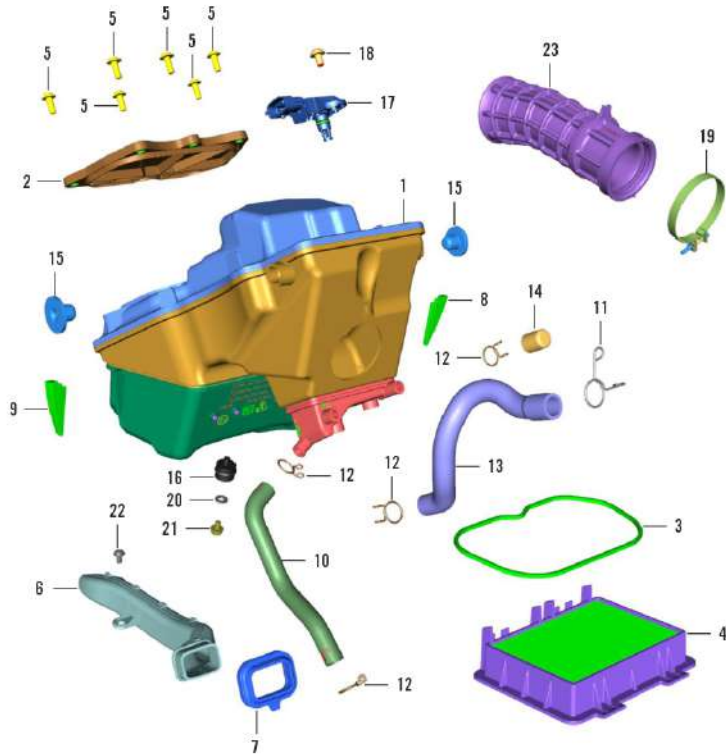

29. AIR FILTER

SN	Part No.	Description	QTY
1	JG581088	FILTER ASSEMBLY AIR	1
2	JP581008	CAP TOP COVER	1
3	JP581009	SEAL CAP TOP COVER	1
4	JP581003	ELEMENT FILTER AIR	1
5	LBU00072	SCREW BUTTON HEAD-M6X1XL 16XBRT	6
6	JG581086	DUCT INTAKE	1
7	JP581012	GROMMET DUCT DIRTY SIDE	1
8	JP581031	RUBBER FLAP	1
9	JP581037	FLAP-RUBBER-RH	1
10	JP581013	BREATHER TUBE	1
11	JY581028	CLAMP	1
12	JG581056	CLAMP (BREATHER TUBE)	4
13	JP581014	TUBE OIL RETURN	1
14	JP581018	TUBE DRAIN	1
15	JP581019	RUBBER DAMPER	2
16	JG581058	BUSH SILENT	1
17	JG351805	SENSOR TMAP	1
18	LBU00045	SCREW BUTTON HD- M6X1XL10XPRECOAT	1
19	JY581405	CLAMP INTAKE PIPE	2
20	LDB00026	WASHER PLAIN	1