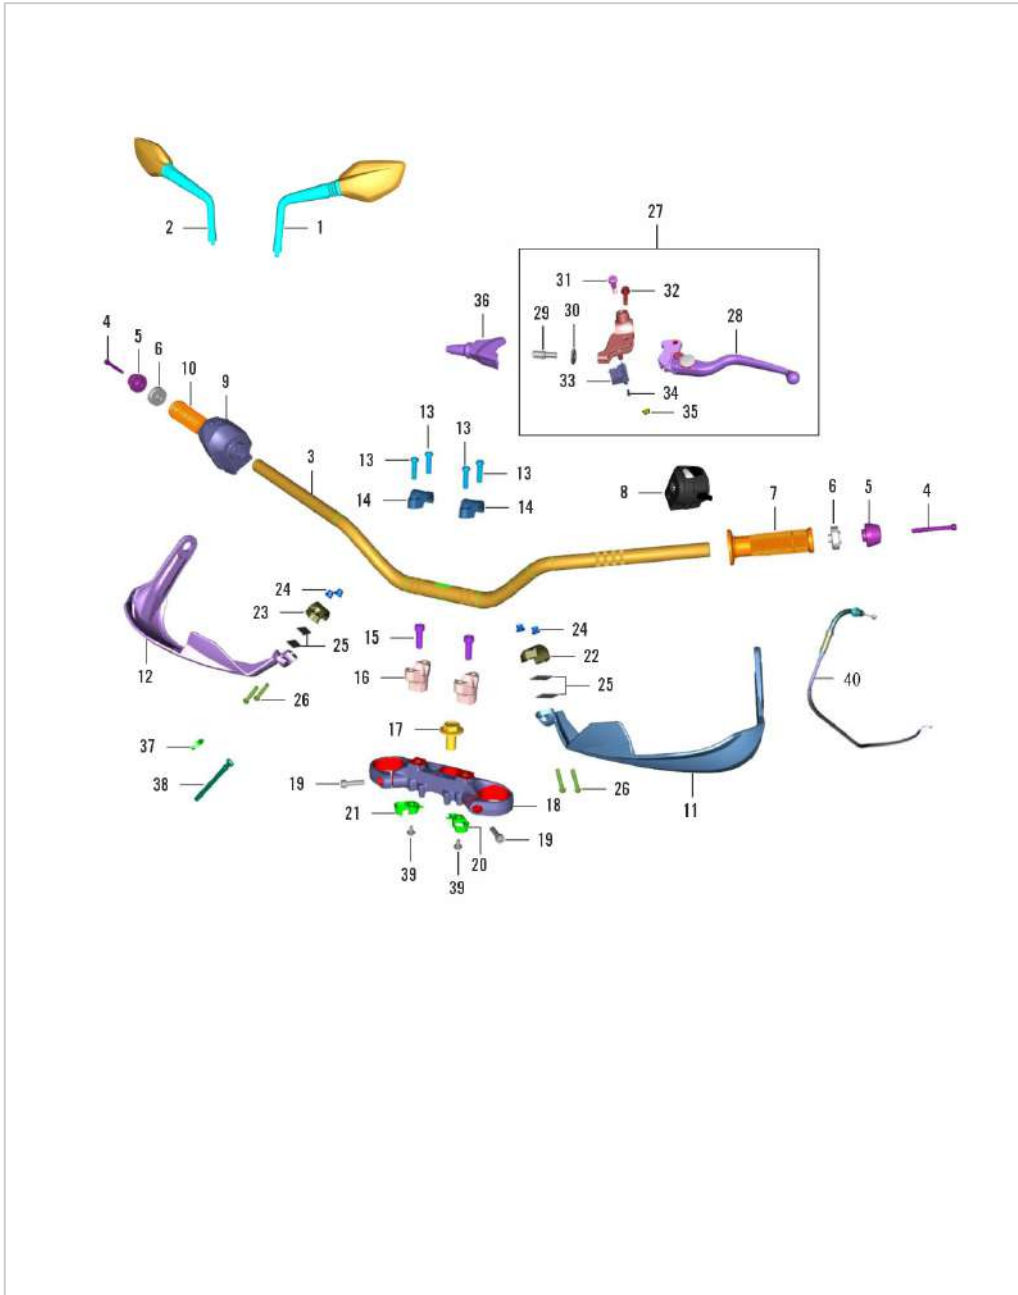

390-Adventure MY-21

22. FRONT FORK

SN	Part No.	Description	QTY
21	YJG45005	AXLE CLAMP&FORK PIPE ASSY LH	1
22	YJG45006	AXLE CLAMP&FORK PIPE ASSY RH	1
23	JU121009	CIRCLIP	2
24	LDB00036	WASHER PLAIN-ID45XOD 52.5XTHK1.5	2
25	JP121024	TUBE INNER DIA 43	2
26	JG121011	INNER DUST SEAL	2
27	JG121013	OIL SEAL	2
28	JP121041	GUIDE BUSH LOWER	2
29	JP121040	GUIDE BUSH UPPER	2
30	LAC00126	BOLT SOCKET-M10X1.5XL 25XBRIGHT	2
31	LBN00001	SCREW SET SOCKT- M4X0.7XL8XSUS304	2
32	JP181262	GROMMET HL COVER BOTTOM	2
33	YJU34002	KIT FORK OIL SEAL SKF BLK	2
34	36JU0075	KIT STEERING RACE LOWER JU/JY	1
35	36JU0074	KIT STEERING RACE UPPER JU/JY	1
36	JG121096	CARTRIDGE SPLIT RH	1
37	JG121095	CARTRIDGE SPLIT LH	1

390-Adventure MY-21

23. HANDLEBAR, CONTROLS

SN	Part No.	Description	QTY
1	JP231600	MIRROR LH	1
2	JP231601	MIRROR RH	1
3	JG151045	HANDLEBAR	1
4	LAC00116	BOLT SOCKET-M6X1XL55XCL8.8XBLACK	2
5	JZ151069	HANDLE BAR WEIGHT	2
6	JG231221	SPACER GUARD HAND	2
7	JY151015	GRIP HAND LH KT06	1
8	JG401424	SWITCH CONTROL LH	1
9	JG401425	SWITCH CONTROL RH	1
10	JY151036	ASSEMBLY GRIP HANDLEBAR RH	1
11	56JG296W	HAND GUARD JG231212-BLACK METALIC MATT	1
12	56JG306W	HAND GUARD RHJG231213-BLACK METALIC MATT	1
13	LAC00111	BOLT SOCKET-M8X1.25XL 29XBLACK	4
14	JG151043	HOLDER HANDLEBAR TOP	2
15	LAC00139	BOLT SOCKET M10X1.5	2
16	JG151044	HOLDER HANDLEBAR BOTTOM	2
17	JY151011	BOLT FLANGED-M16X1.5XL33XPRECOAT	1
18	JG151046	BRACKET UPPER	1
19	JY121011	BOLT SOCKET-M8X1.25XL30XCL8.8XBL	2
20	JG151048	GUIDE CABLE LH	1