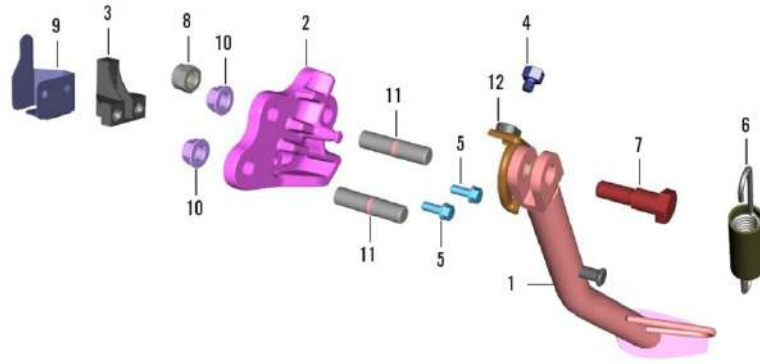

390-Adventure MY-21

25. SIDE STAND

SN	Part No.	Description	QTY
1	JG113212	STAND ASSEMBLY SIDE	1
2	JG113213	PLATE STAND SIDE	1
3	JY401408	SWITCH SIDE STAND MY16	1
4	JY401415	HOLDER MAGNET	1
5	LAE00010	BOLT FLANGED M5X0.8	2
6	JU113200	SPRING SIDE STAND WITH COVER	1
7	JG113207	BOLT	1
8	LCH00001	NUT NYLOC- M10X1.25XHT.11XCL6XBRT	1
9	JP113205	GUARD SWITCH STAND SIDE	1
10	LCL00006	NUT U FLANG-M10X1.25XHT. 8.5XBRT	2
11	LAJ00028	BOLT STUD-M10X1.25XL 25XPRECOAT	2
12	JG113216	BRACKET HOLDER MAGNET	1