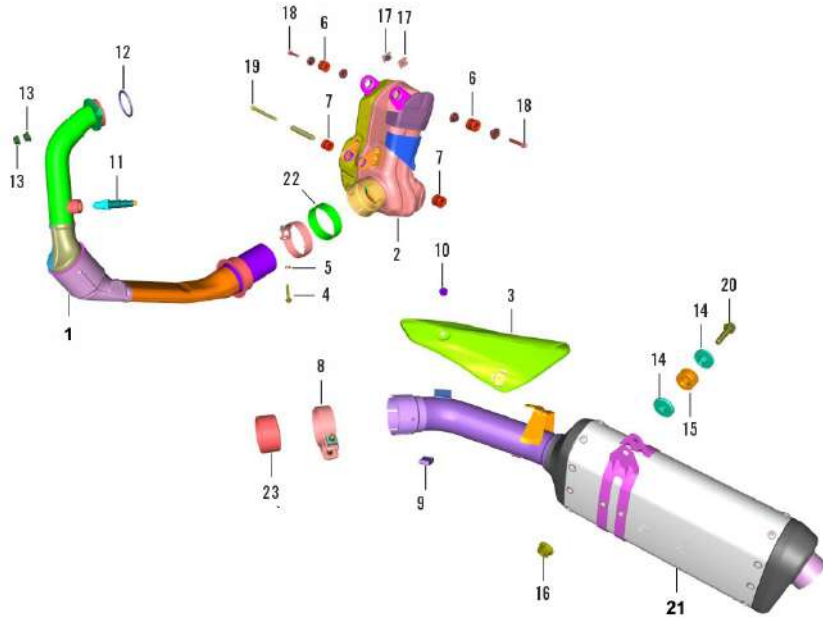

390-Adventure MY-21

28. EXHAUST SYSTEM

SN	Part No.	Description	QTY
1	JP591010	PIPE ASSEMBLY A	1
2	52JP0670	ASSEMBLY PREMUFFLER WITH CHILD PARTS	1
3	JG591136	SHIELD ASSEMBLY MUFFLER	1
4	LAD00236	BOLT FLANGED-M8X1.25XL50	1
5	LDA00009	WASHER PLAIN	2
6	JL591165	DAMPER SILENCER MOUNTING LOWER	2
7	JG591100	DAMPER SILENCER MOUNTING LOWER	2
8	JG591143	CLAMP	1
9	JY591303	GROMMET SHIELD MUFFLER	2
10	LBU00045	SCREW BUTTON HD-M6X1XL10XPRECOAT	1
11	JP591114	SENSOR OXYGEN	1
12	JG591070	GASKET EXHAUST	1
13	LCG00024	NUT HEX FLANGED-M8X1.25XHT.8XBRT	2
14	JY591245	COLLAR	2
15	JY591246	DAMPER MUFFLER	1
16	KCGN0808	NUT HEX FLANGE-M8X1.25XCL8XDACRO	1
17	JG113404	CLIP NUT	2
18	JG113837	BOLT FLANGED M6X1	2
19	LAD00075	BOLT FLANGED-M8X1.25XL 105XBRT	1
20	KADD0835	BOLT-FLANGE-KAD ST-D DIA-08 L-35	1