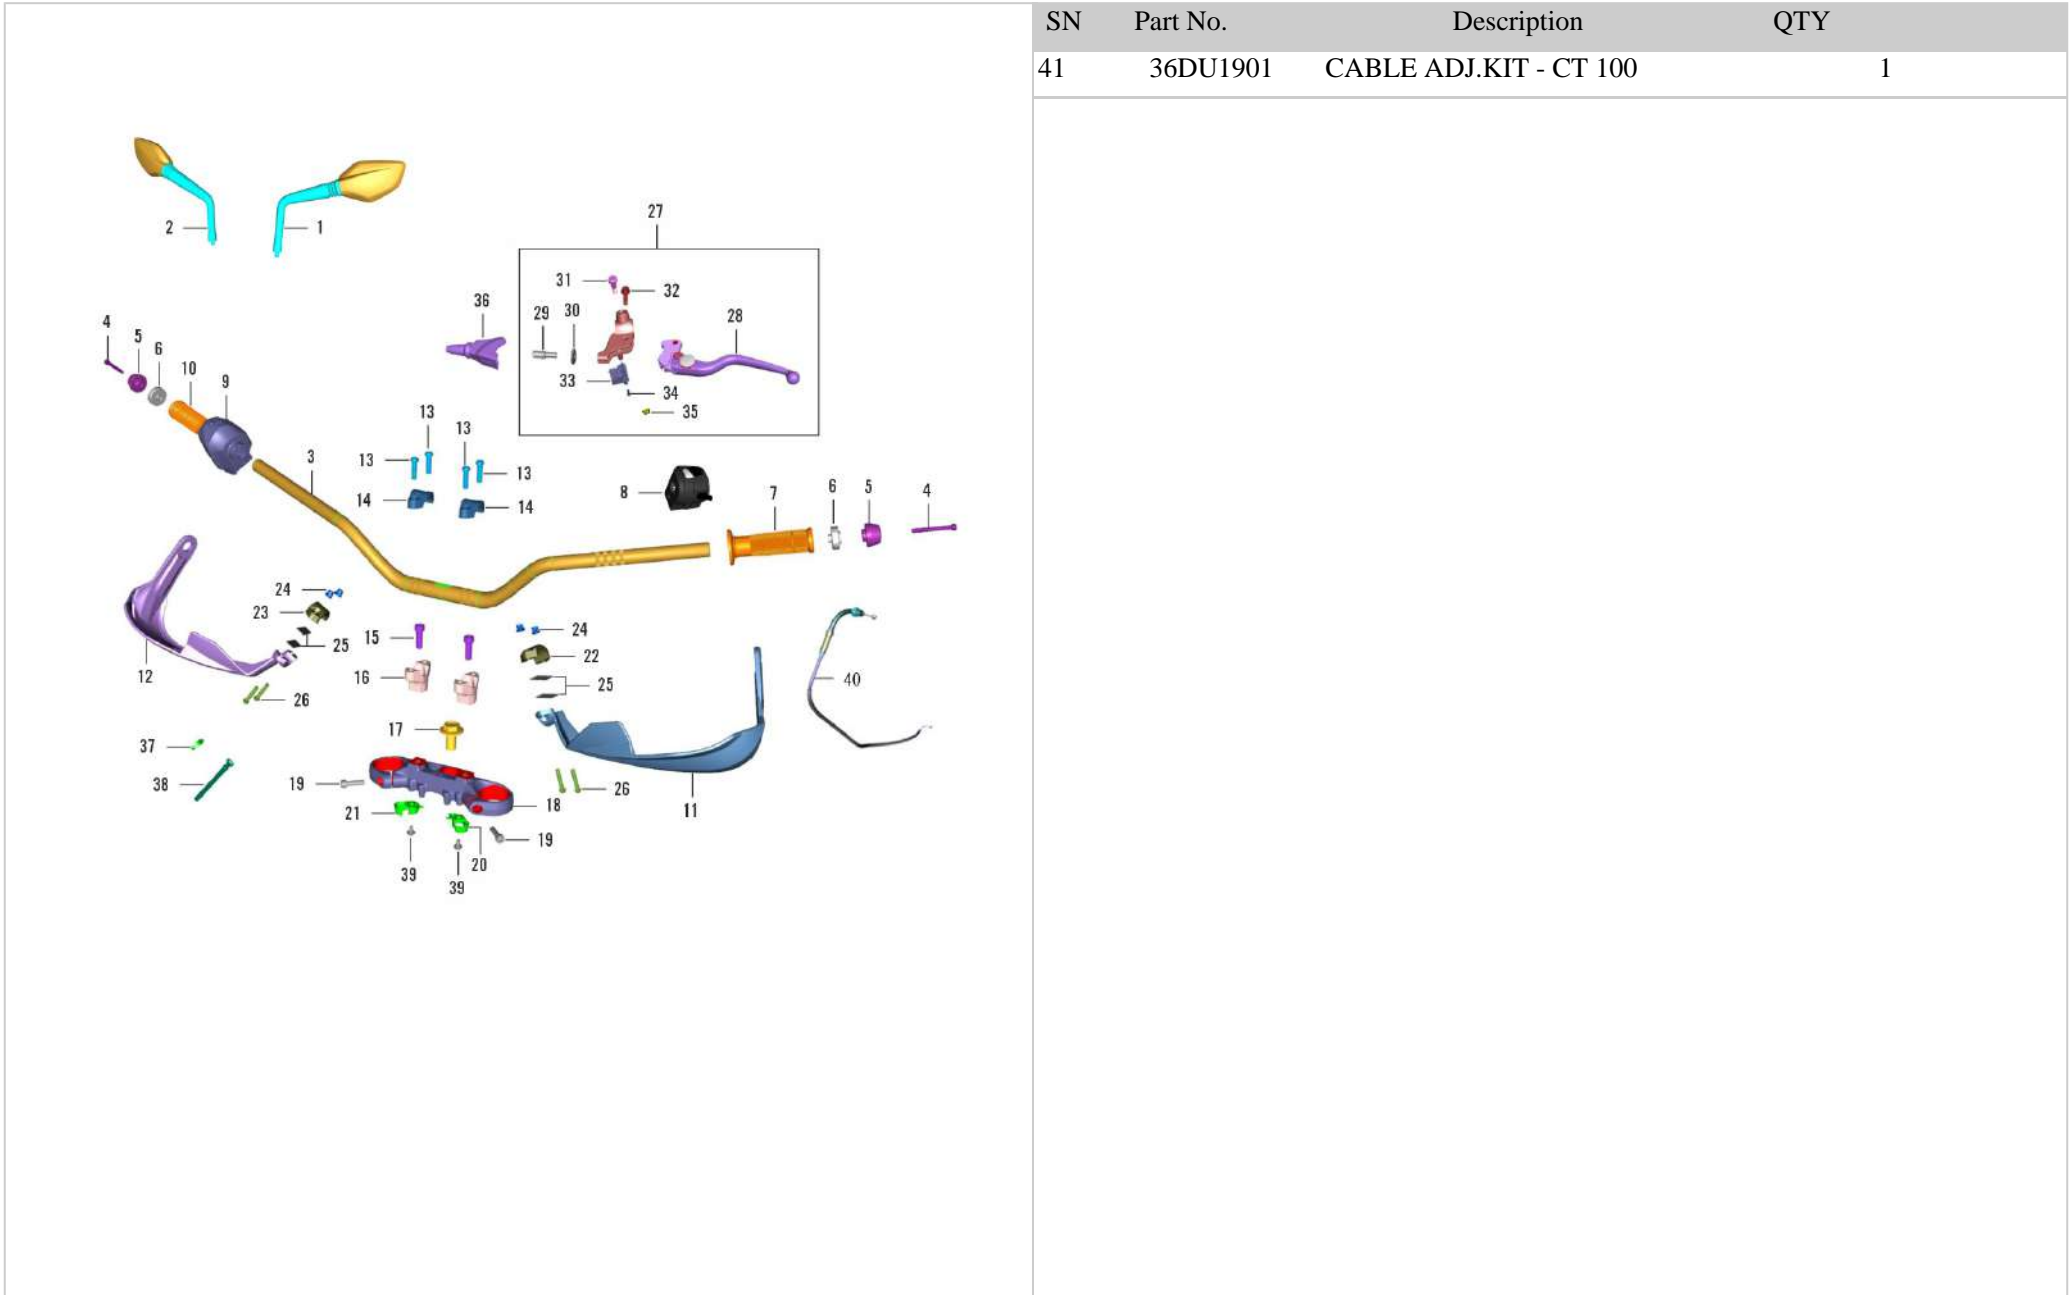

390-Adventure MY-21

23. HANDLEBAR, CONTROLS

SN	Part No.	Description	QTY
41	36DU1901	CABLE ADJ.KIT - CT 100	1