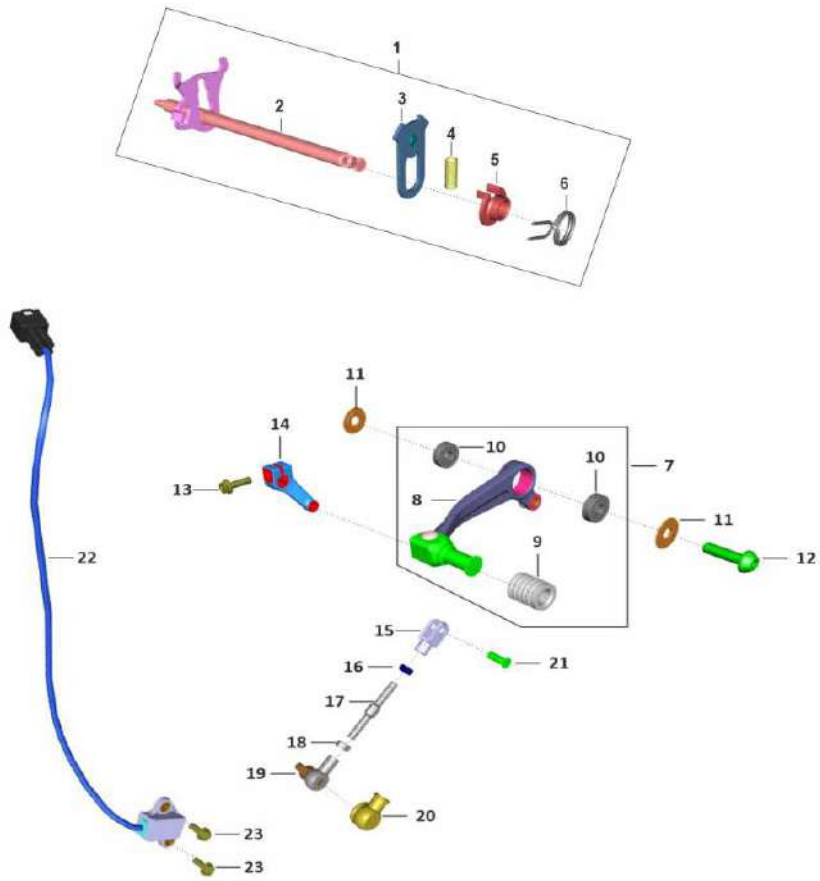

390-Adventure MY-21

10. SHIFTING MECHANISM - DRUM GEAR SHIFT

SN	Part No.	Description	QTY
1	JY561013	DRUM GEAR SHIFT	1
2	39260607	PIN - PARALLEL	1
3	JG561010	SPACER-GUIDE GEAR SHIFT	1
4	JG561222	GUIDE GEAR SHIFT	1
5	LAC00024	BOLT SOCKET HEAD M6X1X20L- PRECOATED	1
6	JY561002	FORK GEAR SHIFT INPUT	1
7	JY561008	FORKSHIFT OUTPUT	2
8	JY561004	SHAFT INPUT GEAR SHIFT FORK	1
9	JF561001	SHAFT OUTPUT FORK SHIFT	1
10	JY541039	SPRING	1

390-Adventure MY-21

11. SHIFTING MECHANISM - LEVER GEAR SHIFT

SN	Part No.	Description	QTY
1	JP561200	ASSEMBLY LEVER GEAR SHIFT	1
2	JP561201	SHAFT ASSEMBLY GEAR SHIFT	1
3	JG561214	PAWL ASSEMBLY	1
4	JG561215	COMPRESSION SPRING	1
5	JG561217	BUSH-TORSION SPRING	1
6	JG561218	TORSION SPRING (FINAL CONFG)	1
7	JG561233	LEVER ASSEMBLY CHANGE	1
8	JG561233	LEVER ASSEMBLY CHANGE	1
9	JG561240	DAMPER	1
10	JG113061	BEARING CHANGE LEVER	1
11	JY113015	SPACER FOR CHANGE LEVER	1
12	JY113025	BOLT CHANGE LEVER	1
13	KADD0622	BOLT FLANGED	1
14	JP561400	CHANGE ARM	1
15	JG561238	ROD TIE END	1
16	LCB00003	NUT HEX M6X1 LH	1
17	JG561236	ROD ASSEMBLY TIE	1
18	KCAM0605	NUT HEX THICK-M6X1XHT 5XDACRO	1
19	JG113049	TIE ROD END RH	1
20	JG113078	COVER DUST TIE ROD	1

390-Adventure MY-21

11. SHIFTING MECHANISM - LEVER GEAR SHIFT

SN	Part No.	Description	QTY
21	JG561241	PIN	1
22	JP351803	SENSOR LEVER GEAR SHIFT	1
23	KADR0520	BOLT FLANGED-M5X0.8	2

390-Adventure MY-21

12. RADIATOR ASSEMBLY