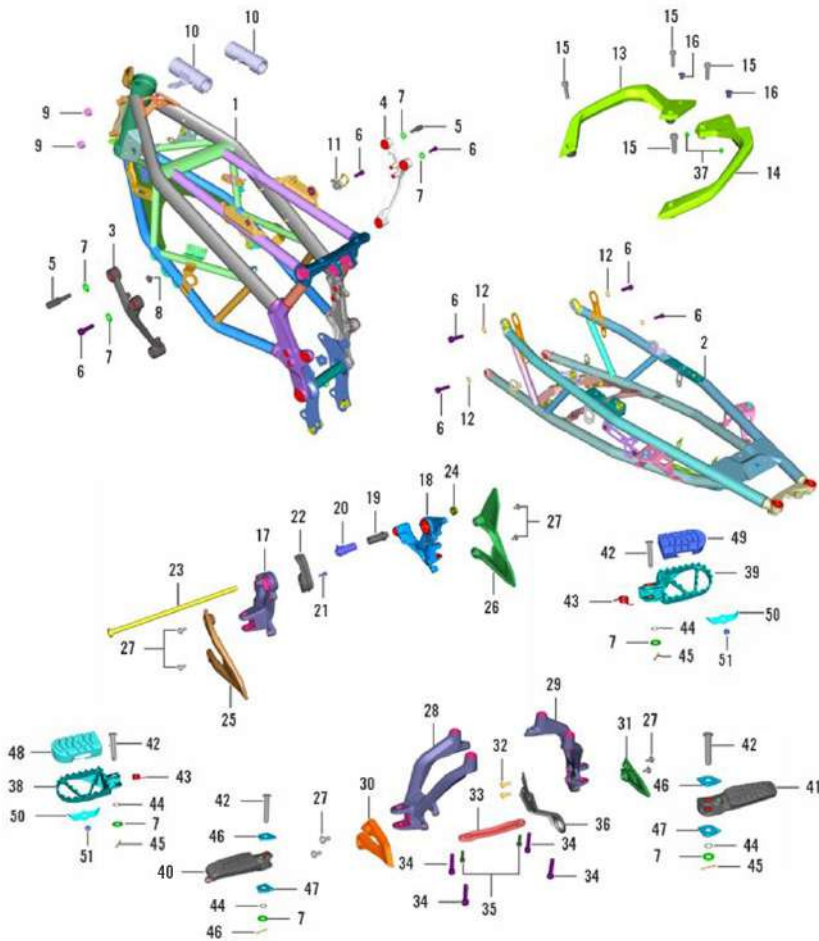

390-Adventure MY-21

24. FRAME

SN	Part No.	Description	QTY
41	JP113030	STEP ASSEMBLY PILLION RH	1
42	JP113019	PIN FOOTREST PIVOT BLACK	1
43	JG113007	SPRING TORSION	1
44	30141031	RING - O	1
45	KHAE2518	PIN COTTER DIA 2.3	1
46	JP113017	PLATE LOCK PILLION STEP TOP	2
47	JP113018	PLATE LOCK PILLION STEP BOTTOM	2
48	JG113101	DAMPER STEP LH	1
49	JG113091	DAMPER STEP RH	1
50	JG113096	BRACKET STEP RIDER	2
51	LCH00005	NUT NYLOC-M5X0.8XHT. 4.5XCL6XBLK	2