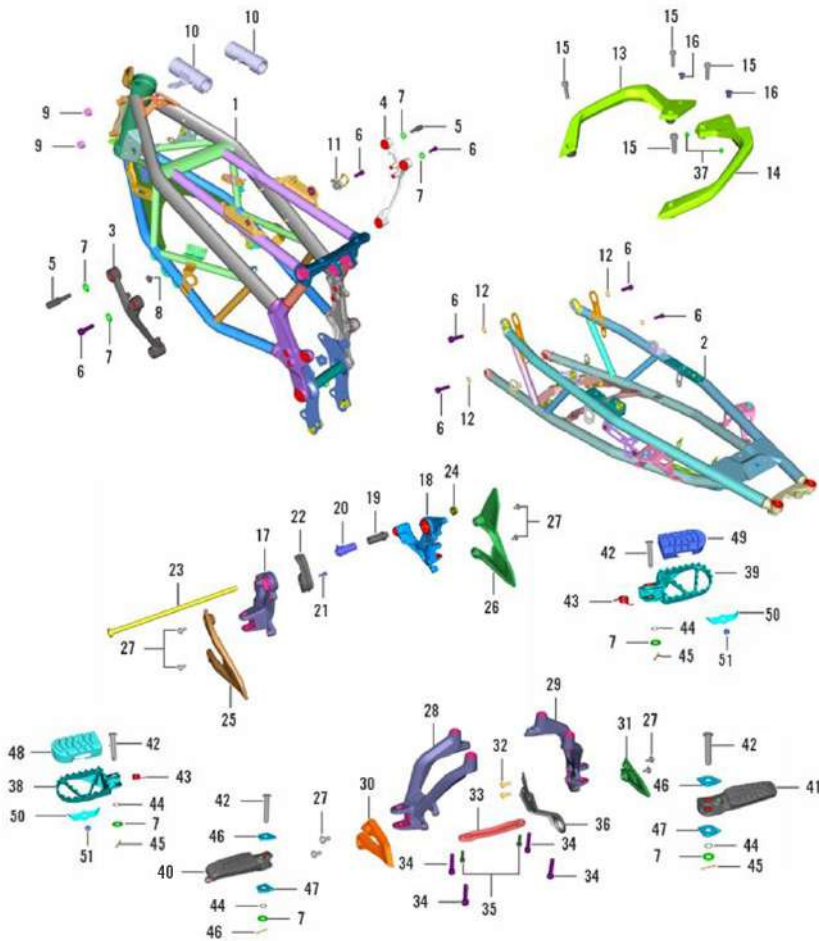

390-Adventure MY-21

23. HANDLEBAR, CONTROLS

SN	Part No.	Description	QTY
21	JG151049	GUIDE CABLE RH	1
22	JG231215	CLAMP HAND GAURD LH	1
23	JG231216	CLAMP HAND GAURD RH	1
24	KCKC0609	NUT NYLOC FLANGED	4
25	JG231219	FOAM HAND GAURD	4
26	KAEF0630	BOLT-FLANGE-KAE ST-F DIA-06 L-30	4
27	JP161007	ASSEMBLY LEVER-HOLDER LH	1
28	JY161008	LEVER ASSEMBLY CLUTCH	1
29	DD191147	SCREW FOR CABLE ADJUSTER	1
30	30191017	NUT	1
31	JZ161028	LEVER PIVOT BOLT	1
32	KADT0625	BOLT FLANGED-M6X1XL25XCL8.8XBLAK	1
33	JG401426	SWITCH CLUTCH	1
34	LBU00012	SCREW PAN CROSS M3X0.5	2
35	39118415	NUT - NYLOC :- M5 X 0.8	1
36	JY161023	BOOT CLUTCH LEVER_ADJUSTABLE	1
37	PA402204	BAND(LENGTH 110MM)	1
38	30191048	BAND	2
39	LBU00050	SCREW BUTTON HEAD-M6X1XL9XPRECOAT	2
40	JG161205	CABLE CLUTCH	1

390-Adventure MY-21

23. HANDLEBAR, CONTROLS

SN	Part No.	Description	QTY
41	36DU1901	CABLE ADJ.KIT - CT 100	1

390-Adventure MY-21

24. FRAME

SN	Part No.	Description	QTY
1	36JG0101	ADV FRAME FR	1
2	52JG1096	JG111195_ADV FRM RR ASY AFTR BLK POWD CT	1
3	JP113402	ENGINE HANGER LH KT21/KT22	1
4	JP113403	ENGINE HANGER RH KT21/KT22	1
5	LAA00046	BOLT M8X1.25	2
6	LAC00113	BOLT SOCKET- M8X1.25XL25XCL10.9XBL	7
7	LDB00065	WASHER PLAIN-ID8.5XOD 18XTHK 1.6	8
8	JP113852	PLUG BLACK	1
9	JG111319	SPACER	4
10	JG113866	DAMPER TANK	2
11	JG113882	GUIDE CABLE CLUTCH	1
12	LDA00071	WASHER PLAIN- ID8.2XOD15XT2XBLACK	4
13	JG231408	GRAB HANDLE LH	1
14	JG231409	GRAB HANDLE RH	1
15	LAC00141	BOLT SOCKET M8X1.25	4
16	JG231411	COLLAR	1
17	JG113084	HOLDER STEP RIDER LH	1
18	JG113085	HOLDER STEP RIDER RH	1
19	JG113104	SPACER	1
20	JG113103	SPACER GUIDE CHAIN	1