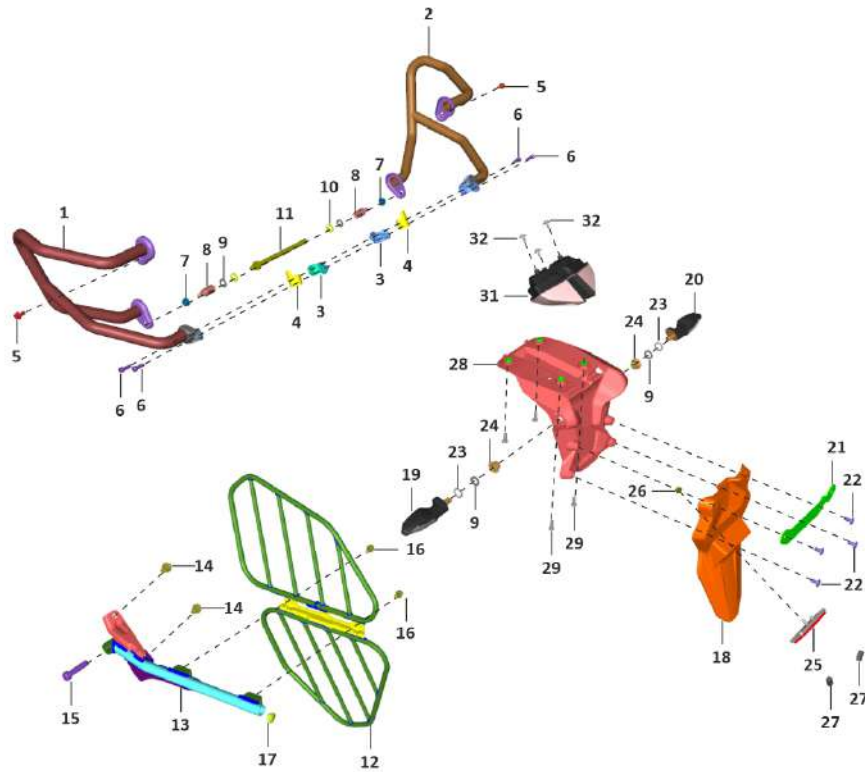

390-Adventure MY-21

44. SPEEDOMETER

SN	Part No.	Description	QTY
21	36JP0036	LOCK SET EVAP SHEAR BOLTS MY17	1

390-Adventure MY-21

45. LEG GUARD

SN	Part No.	Description	QTY
1	JG231222	GUARD LEG LH	1
2	JG231223	GUARD LEG RH	1
3	JG231231	CLAMP REAR	2
4	JG231232	SPACER	2
5	LAD00233	BOLT FLANGED STEP M6X1	2
6	KACC0618	BOLT-SOCKET-KAC ST-C DIA-06 L-18 NUT U FLANGED-M8X1.25XHT	4
7	LCL00007	8.5XBK	2
8	LCA00014	BOLT M8X1.25	2
9	KDAA1018	WASHER PLAIN	4
10	KDDB1018	WASHER SPRING THIN	2
11	LAJ00021	BOLT STUD-M10X1.25XL 161XBRIGHT	1
12	JG231226	GUARD SAREE LH	1
13	JG231227	HOLDER GUARD SAREE II	1
14	KADA0814	BOLT-FLANGE-KAD ST-A DIA-08 L-14	2
15	KACA1040	BOLT MASTER KAC	1
16	KADD0812	BOLT-FLANGE-KAD ST-D DIA-08 L-12 PLUG FOR TUBE DIA. 17.46 MM X THK 1.6 MM	2
17	DU221005		1
18	JG181438	FLAP FENDER REAR	1
19	JG401046	INDICATOR REAR LH	1
20	JG401048	INDICATOR REAR RH	1